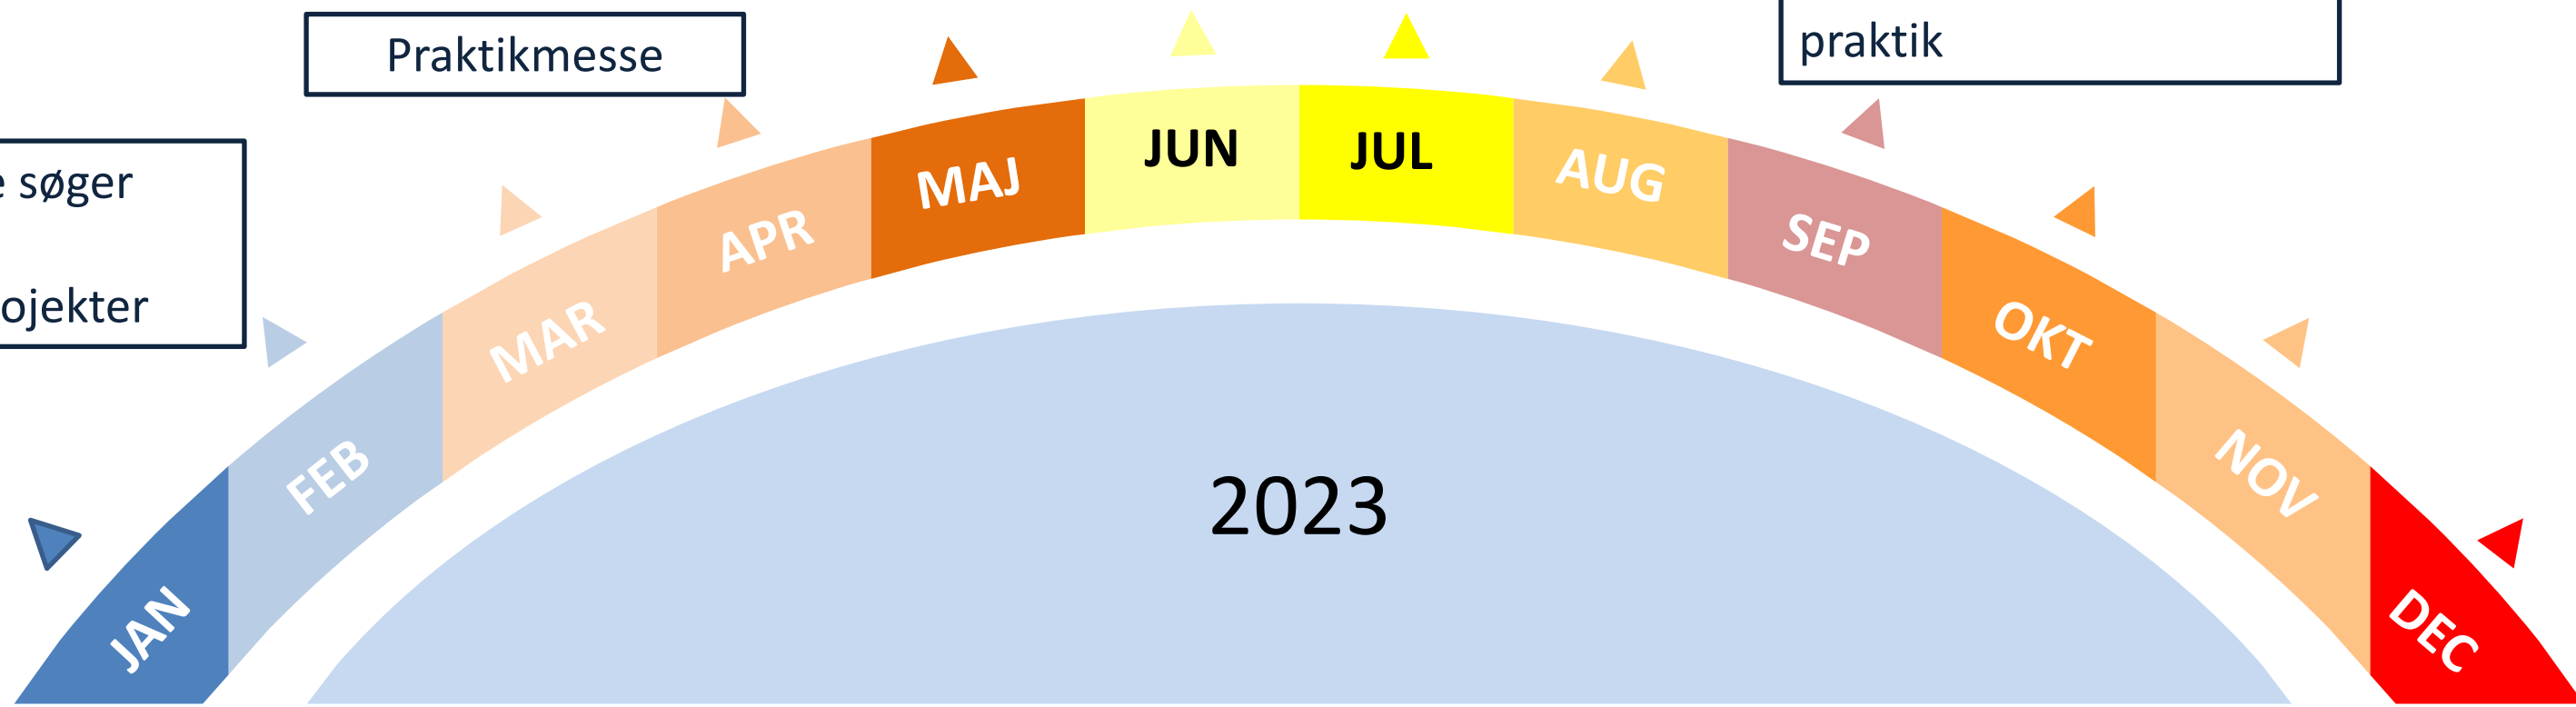

Årshjul for virksomhedssamarbejde

AAU BUILD - Institut for Byggeri, By og Miljø

Studerende søger løbende studiejobs

Studerende søger alm. semesterprojekter samt specialesamarbejde til forår, ofte fortsætter samme sted efter praktik

Sommerferie

Praktikmesse

Studerende søger alm. semesterprojekter